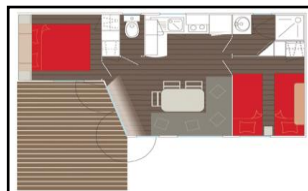

MOBIL-HOME 4/5 PERSONNES

Terrasse - Dimension : +/- 30 m² – 2 chambres - Louisiane Pacifique / IRM Loggia – avec TV

Cuisine / Kitchen

Réfrigérateur / Refrigerator
Four à micro ondes / Micro wave oven
Cafetière / Coffee machine
Plaque de cuisson au gaz / Gas stove

Chambres / Bedrooms

3 Lits simples / Single bed
1 Lit Double / Double bed
3 Alèses lit simple / Protection for single bed
1 Alèse lit double / Protection for double bed
3 Couvertures lit simple / Blankets for single bed
1 Couverture lit double / Blankets for double bed
3 Couettes lit simple / Quilts for single bed
1 Couette lit double / Quilts for double bed
5 Oreillers / Pillows
8 Cintres / Coathangers

Cabinet de toilette / Bathroom

WC, Douche, lavabo, miroir / WC, shower, basin, mirror

Barbecue : sur demande (idéal lors de la réservation), chèque de caution : 25 €