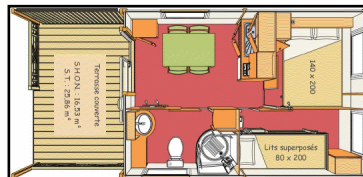

CHALET 3/4 PERSONNES

Terrasse couverte - Dimension : +/- 16 m² - 2 chambres - Gîtotel Tonga - sans TV

Cuisine / Kitchen

Réfrigérateur / Refrigerator
Four à micro ondes / Micro wave oven
Cafetière / Coffee machine
Plaque de cuisson au gaz / Gas stove

Chambres / Bedrooms

Lits superposés/ bedsuperimposed
1 Lit Double / Double bed
2 Alèses lit simple / Protection for single bed
1 Alèse lit double / Protection for double bed
2 Couvertures lit simple / Blankets for single bed
1 Couverture lit double / Blankets for double bed
2 Couettes lit simple / Quilts for single bed
1 Couette lit double / Quilts for double bed
4 Oreillers / Pillows
6 Cintres / Coathangers