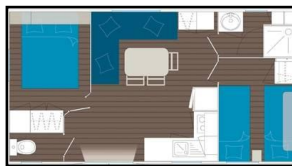

MOBIL-HOME 4 PERSONNES

Terrasse - Dimension : +/- 27 m² - 2 chambres - Louisiane Océane - sans TV

Cuisine / Kitchen

Réfrigérateur / Refrigerator
Four à micro ondes / Micro wave oven
Cafetière / Coffee machine
Plaque de cuisson au gaz / Gas stove

Chambres / Bedrooms

2 Lits simples / Single bed
1 Lit Double / Double bed
4 Alèses lit simple / Protection for single bed
1 Alèse lit double / Protection for double bed
2 Couvertures lit simple / Blankets for single bed
1 Couverture lit double / Blankets for double bed
2 Couettes lit simple / Quilts for single bed
1 Couette lit double / Quilts for double bed
4 Oreillers / Pillows
6 Cintres / Coathangers

Cabinet de toilette / Bathroom

WC, Douche, lavabo, miroir / WC, shower, basin, miroir

Barbecue : sur demande (idéal lors de la réservation), chèque de caution : 25 €