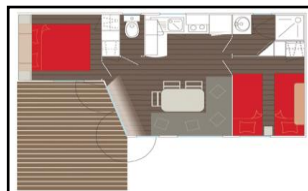

MOBIL-HOME 4/5 PERSONNES

Terrasse - Dimension : +/- 30 m² - 2 chambres - Louisiane Pacifique / IRM Loggia - avec TV

Cuisine / Kitchen

Réfrigérateur / Refrigerator
Four à micro ondes / Micro wave oven
Cafetière / Coffee machine
Plaque de cuisson au gaz / Gas stove

Chambres / Bedrooms

3 Lits simples / Single bed
1 Lit Double / Double bed
3 Alèses lit simple / Protection for single bed
1 Alèse lit double / Protection for double bed
3 Couvertures lit simple / Blankets for single bed
1 Couverture lit double / Blankets for double bed
3 Couettes lit simple / Quilts for single bed
1 Couette lit double / Quilts for double bed
5 Oreillers / Pillows
8 Cintres / Coathangers

Cabinet de toilette / Bathroom

WC, Douche, lavabo, miroir / WC, shower, basin, miroir

Barbecue : sur demande (idéal lors de la réservation), chèque de caution : 25 €