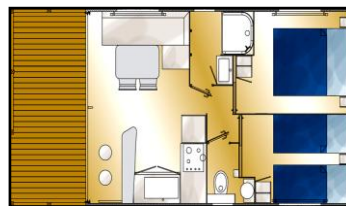

MOBIL-HOME CONFORT 4 PERSONNES

Terrasse couverte - Dimension : +/- 26 m² - 2 chambres - Louisiane Méditerranée - avec TV - Confort - 2017

Cuisine / Kitchen

Réfrigérateur Congélateur / Refrigerator Freezer
Four à micro ondes / Micro wave oven
Hotte aspirante / Extractor hood
Cafetière / Coffee machine
Plaque de cuisson au gaz / Gas stove

Chambres / Bedrooms

2 Lits simples / Single bed
1 Lit Double / Double bed
2 Couvertures lit simple / Blankets for single bed
1 Couverture lit double / Blankets for double bed
2 Couettes lit simple / Quilts for single bed
1 Couette lit double / Quilts for double bed
4 Oreillers / Pillows
6 Cintres / Coathangers
Chauffage électrique / Electric heater